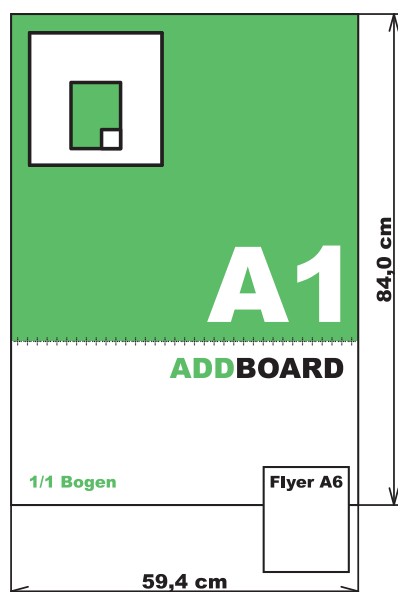

Ab 0,56 (0,67) €*

*Tagespreis bei Buchung
von 100 Rahmen
für 28 Tage