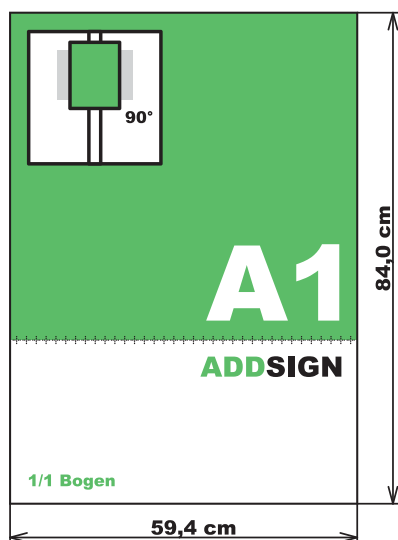

Ab 0,29 (0,35) €*

*Tagespreis pro A1-Tafel für 14 Tage Aushang zzgl. Genehmigungsgebühren

- A1-Plakatträger als Sonderwerbefom an Laternen, Geländern, Zäunen
- Standorte an Hauptstraßen in ca. 2,50 Meter Höhe (Laterne)
- Buchungszeitraum tageweise
- zzgl. Sondernutzungsgebühren (Abwicklung kostenfrei)

Optional im festen Rahmensystem

- Mindestbelegung 50 Stück
- Städte beispielweise Magdeburg, Erfurt, Schwerin, Köln, Rostock, Weimar, Dessau, ...

ADD SIGN

Bundesweit platzierbare Tafelaushänge im Straßenverkehr an Lichtmasten, Verkehrsgeländern und privaten Zäunen