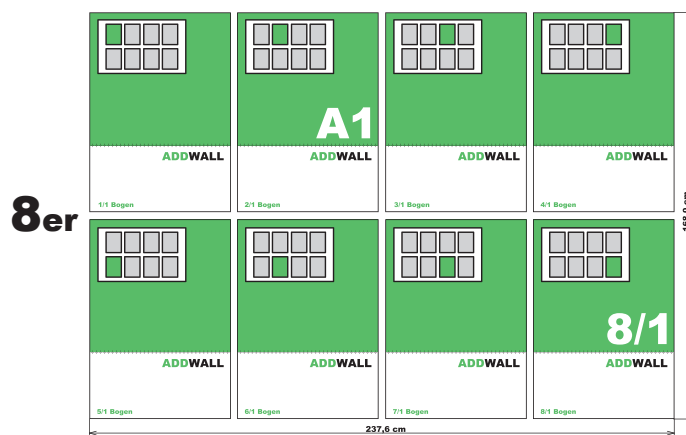

Ab 0,35 € je A1\*

\*Bogentagespreis  
bei Buchung einer  
4er Fläche für 28 Tage

- Belegung von Plakatflächen im 2er A1, 4er A1 oder 8er A1 Format
- mehrere Plakate / Motive je Standort möglich
- jeder Standort ist einzeln buchbar auch als Dauerbelegung
- maximale Größe des Motives: 2x Doppel-Ao auf 8er-Fläche
- Buchungen ab 7 Tage
- Mindestberechnung ab 4er A1-Fläche 15,40 € für 7 Tage

# ADDWALL

Outdoor-Werbeflächen  
in verschiedenen Formaten

\* 2er Fläche derzeit nur als Runde und nur in Leipzig buchbar; Jahres- und Dauerkunden erhalten ein gesondertes Angebot, entsprechend abhängig von Menge und Laufzeit; Bei nicht formatfüllenden Belegungen (Sonderformate) wird die Plakatfläche mit einer Weiß-Abklebung unterfüttert. Diese wird mit 1,00 € je 4er-Fläche berechnet. Der Preis für Umhängen der bereits belegten Fläche innerhalb der regulären Platzierung bis 25% der Fläche beträgt 10% des Listenpreises. Bei einer Umhängung über 25% der Fläche 25% des Listenpreises. Umhängungen außerhalb der regulären Klebung bis 25% der Fläche 25% des Listenpreises, über 25% der Fläche 50% des Listenpreises.