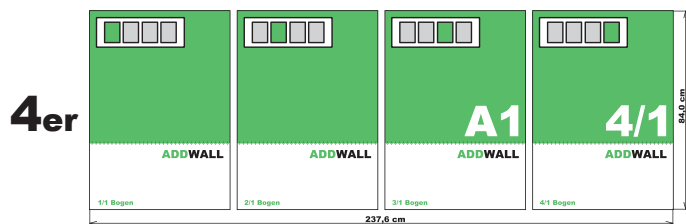

Ab 0,35 € je A1\*

\*Bogentagespreis  
bei Buchung einer  
4er Fläche für 28 Tage

- Belegung von Plakatflächen im 2er A1, 4er A1 oder 8er A1 Format
- mehrere Plakate / Motive je Standort möglich
- jeder Standort ist einzeln buchbar auch als Dauerbelegung
- maximale Größe des Motives: 2x Doppel-Ao auf 8er-Fläche
- Buchungen ab 7 Tage
- Mindestberechnung ab 4er A1-Fläche 15,40 € für 7 Tage

\* 2er Fläche derzeit nur als Runde und nur in Leipzig buchbar; Jahres- und Dauerkunden erhalten ein gesondertes Angebot, entsprechend abhängig von Menge und Laufzeit; Bei nicht formatfüllenden Belegungen (Sonderformate) wird die Plakatfläche mit einer Weiß-Abklebung unterfüttert. Diese wird mit 1,00 € je 4er-Fläche berechnet. Der Preis für Umhängen der bereits belegten Fläche innerhalb der regulären Platzierung bis 25% der Fläche beträgt 10% des Listenpreises. Bei einer Umhängung über 25% der Fläche 25% des Listenpreises. Umhängungen außerhalb der regulären Klebung bis 25% der Fläche 25% des Listenpreises, über 25% der Fläche 50% des Listenpreises.