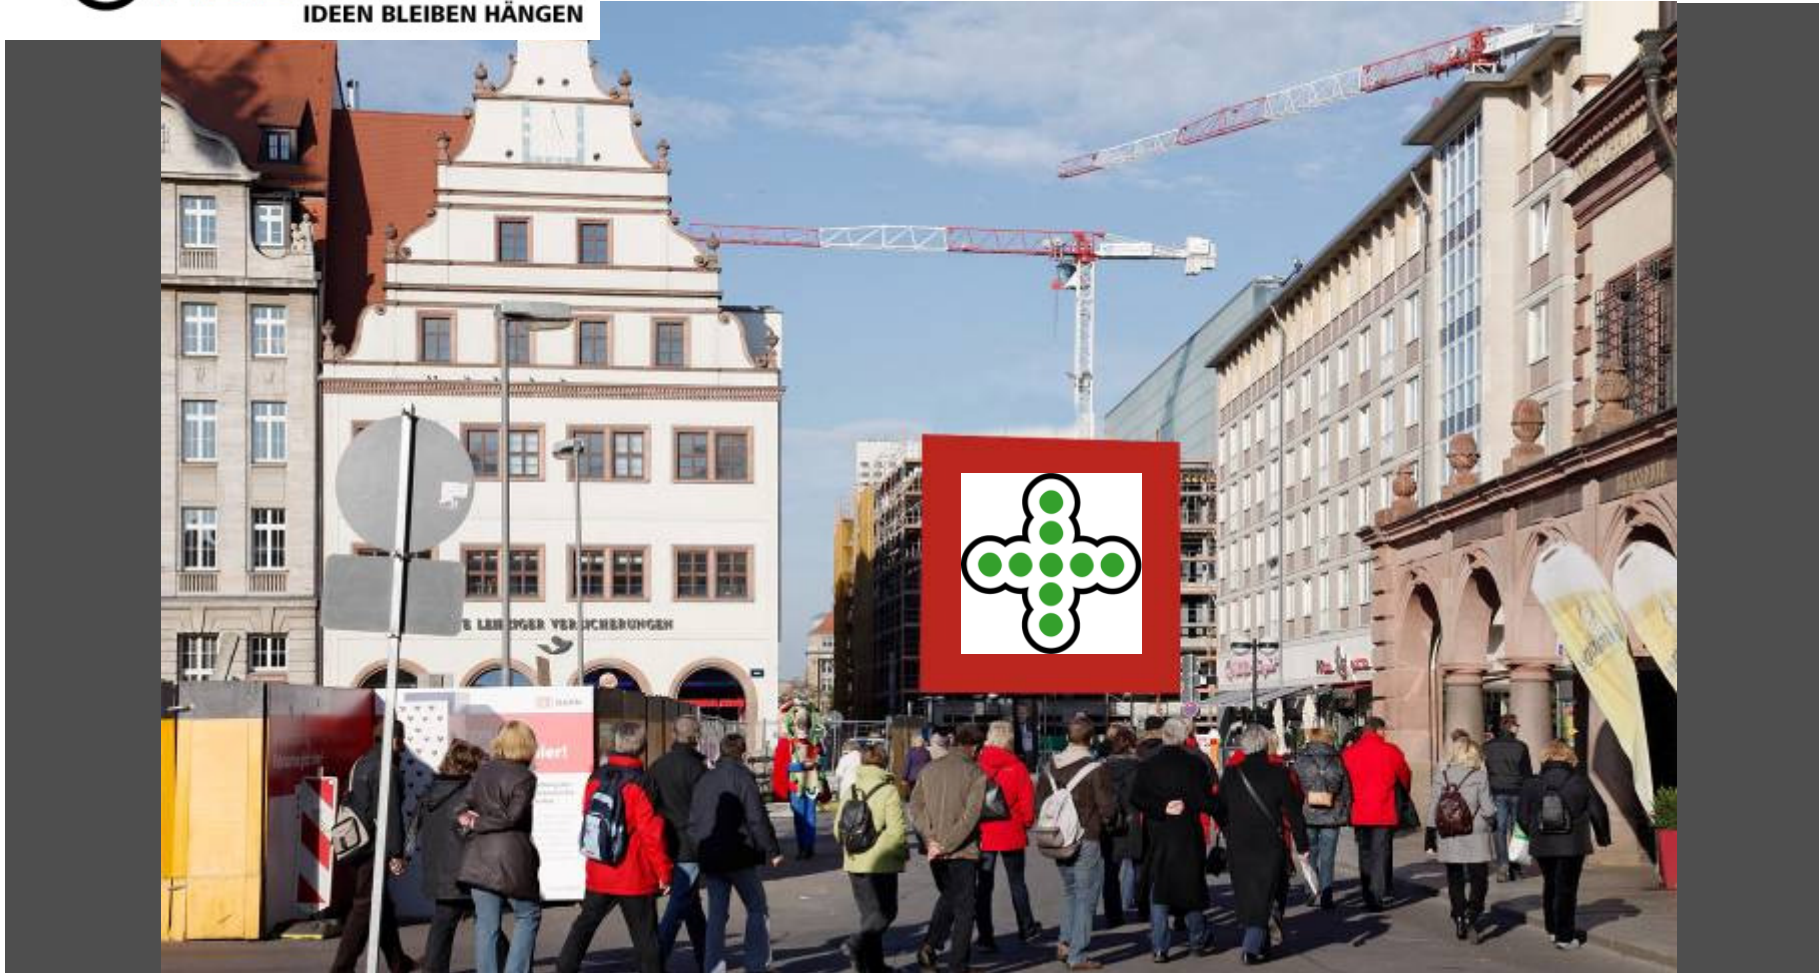

Ansicht aus Richtung Marktplatz

04109 Leipzig – „Katharinum“ am Marktplatz