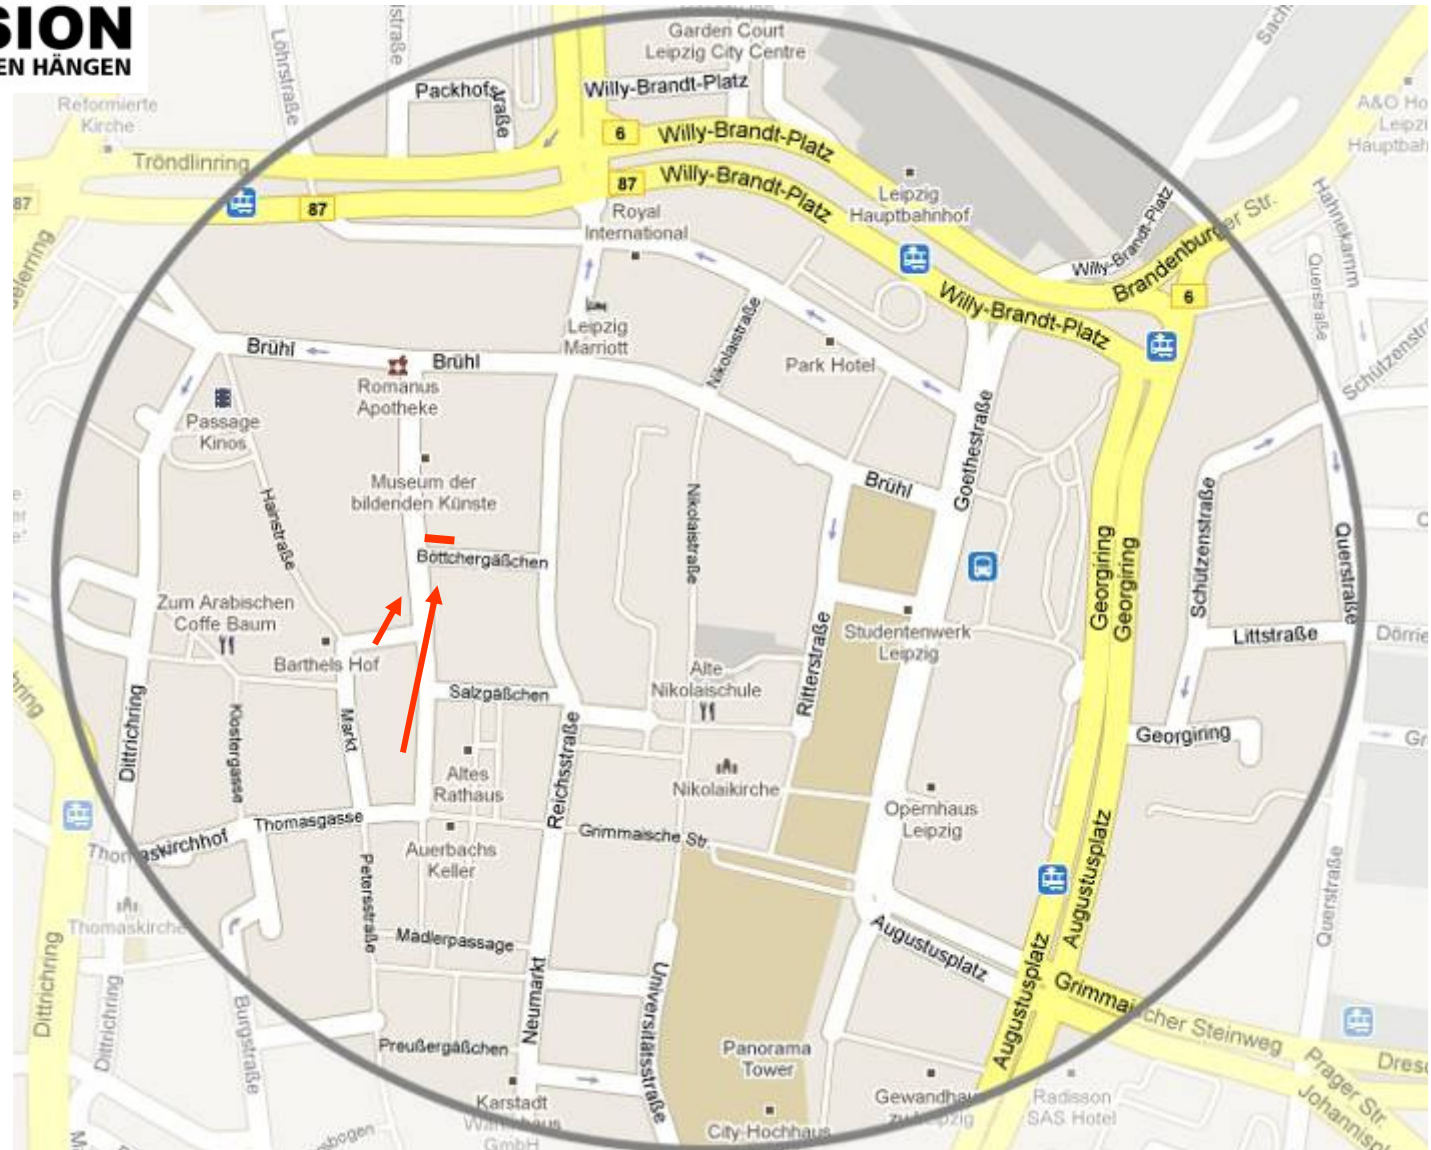

#### Standortbeschreibung:

Der Standort Leipzig „Katharinum“ befindet sich in unmittelbarer Nähe zum **Marktplatz** mit der bekannten Silhouette des Leipziger Rathauses und in Nachbarschaft zum **Museum der bildenden Künste**. Durch die zentrale Innenstadtlage und die angrenzenden Fußgängerzonen erfährt dieser Standort hohe Passanten-Kontaktzahlen. Die Location ist aus der relevanten Fußgängerzone/Katharinenstraße kommend über den Marktplatz bereits von weither frei einsehbar.

Ansicht aus Richtung Böttchergäßchen

04109 Leipzig – „Katharinum“ am Marktplatz

Ansicht aus Richtung Marktplatz

04109 Leipzig – „Katharinum“ am Marktplatz

Ansicht aus Richtung Marktplatz

04109 Leipzig – „Katharinum“ am Marktplatz

**ADMISSION**  
IDEEN BLEIBEN HÄNGEN

Creating Locations

**Umfeldbeschreibung:**

- Mode / Design / Schmuck
- Elektronik- / S+B- / Baumärkte
- Möbelhäuser
- Top 10-Shoppingmeile
- Fußgängerzone
- Innenstadt / Altstadt
- Nightlife / Jugendszene
- Gastronomie
- Ein- / Ausfallstraße
- Bahnhofsnahe
- U-Bahn / S-Bahn
- Messenähe

**In direkter Nähe:**

Marktplatz, Strohsack Passage, Auerbachs Keller, zahlreiche Cafés, Bars, Restaurants, Banken, Hotels, Rathaus, Museum Bildende Künste, Passage Kino, Speditionen, Reisebüros, Verlage, Vereine & Verbände, Ärzte  
5 min Fußweg von Hauptbahnhof, Oper, Gewandhaus, Universität